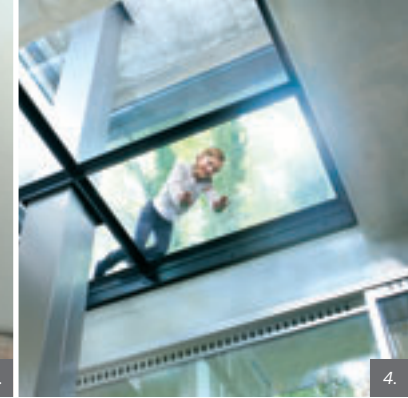

EIN SICHERES GEFÜHL

- Sicherheitsglas**
- + Energieersparnis
 - + Lärmschutz
 - + Sonnenschutz
 - + Selbstreinigung
 - + Design

**Sicheres
Wohnen
mit Glas**

SECURIT inside – sicher mit diesem Zeichen

SGG SECURIT – das gehärtete Einscheiben-Sicherheitsglas für höchste Qualitäts- und Sicherheitsansprüche. Gehen Sie auf Nummer sicher mit SECURIT inside.

1.

2.

3.

4.

Effektiver Einbruchschutz für Fenster und Fassade

Fenster bestehen bis zu 85% aus Glas. Einem Baustoff, der durch einen leichten Schlag zu Bruch gehen und somit nicht vor Eindringlingen schützen kann.

Wände, Türen und Abtrennungen aus Glas schaffen ein lichtdurchflutetes und helles Wohnambiente. Sie können Räume trennen, aber zugleich durch einen dezenten Sichtschutz eine Verbindung schaffen. Wenn man im Wohnbereich Glas verbaut, muss

Besonderer Schutz

Verbundsicherheitsgläser wie sGG STADIP bestehen aus mindestens zwei Scheiben, die mit einer Zwischenlage aus hochreißfester Kunststofffolie zu einer untrennbaren Einheit verbunden werden. Bei Bruch bleiben die Glassplitter an der Folie hängen. Bei sGG STADIP PROTECT hat die Folie sogar eine durchschlaghemmende Wirkung und bietet somit einen besonderen Schutz.